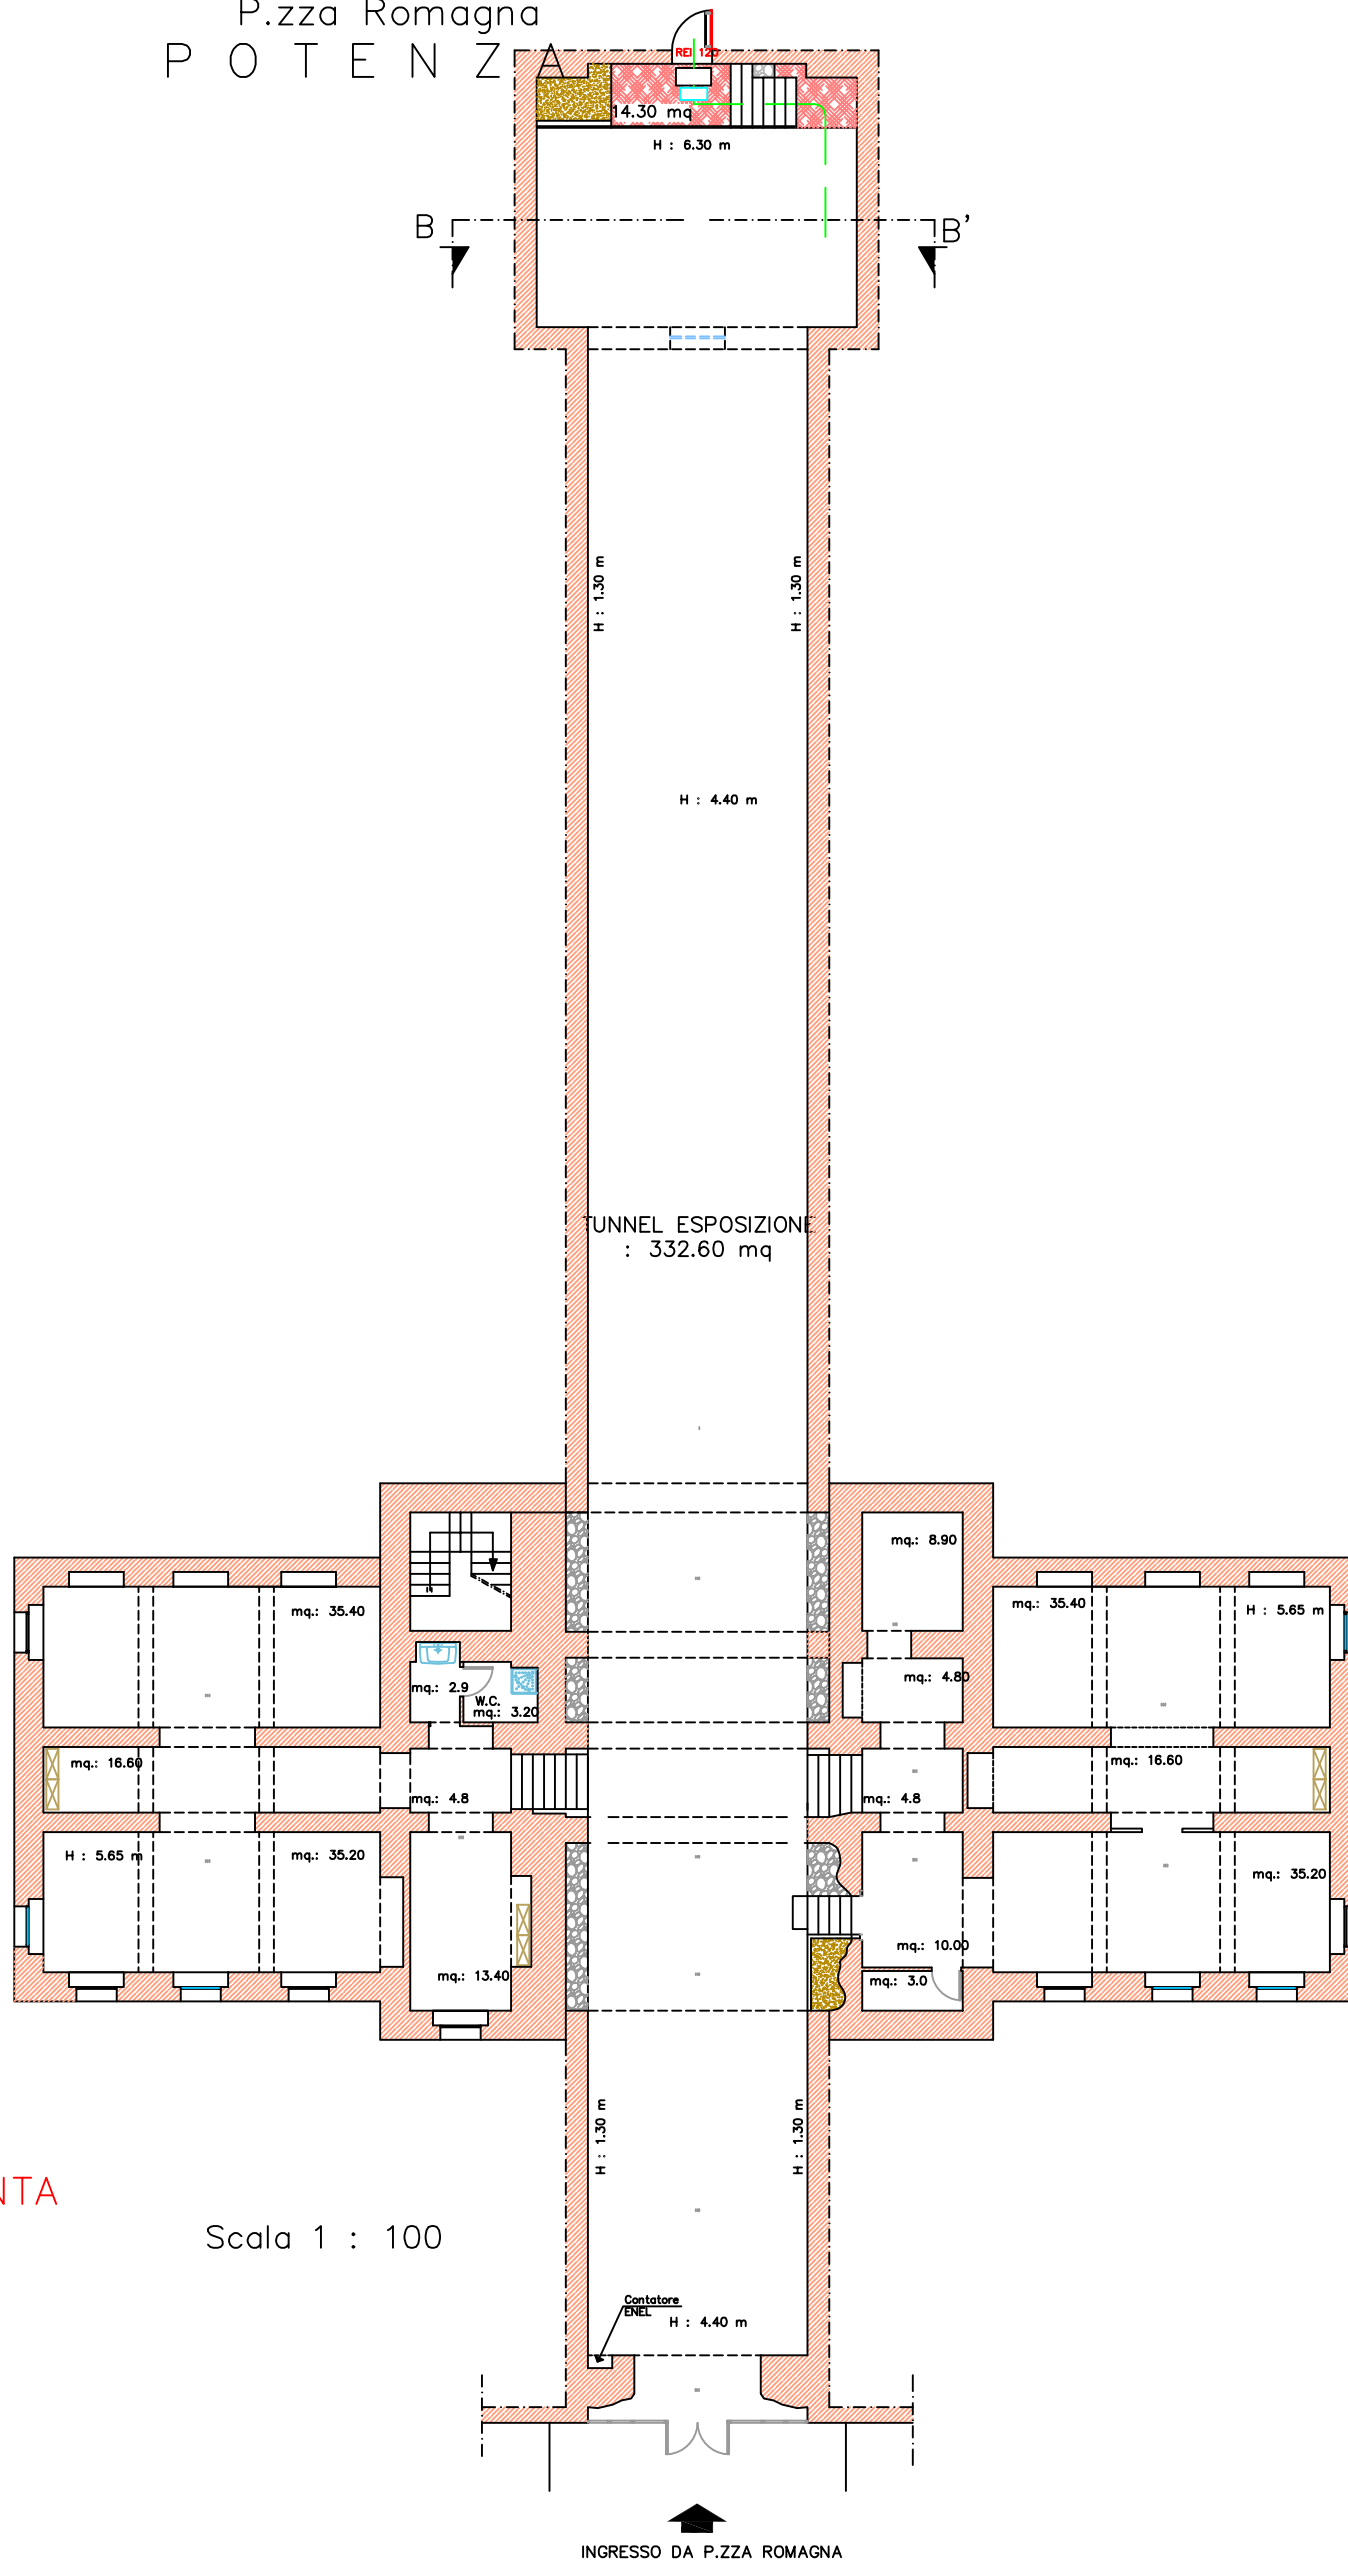

# PROVINCIA DI POTENZA

Immobile "Covo Degli Arditi"

P.zza Romagna

P O T E N Z A

PIANTA

Scala 1 : 100